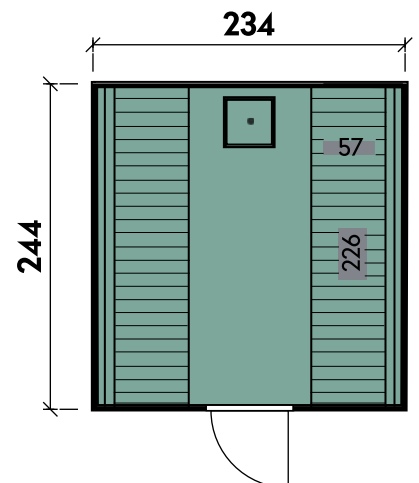

Stalo 2324 montiert Kiefer

FINNHAUS
WOLFF

Artikelnummer: 340 803

Dimensionen

Materialart	Fichte
Anlieferung	montiert
Farbe	Kiefer
Elementstärke	127 mm
Wandstärke vorne / hinten	38 / 38 mm
Front	Front mit Vollglastür, ohne Fenster
Rückwand	Rückwand Vollholz
Saunabänke	Liegen gerade, 16 mm
Gesamtmaß (Ø x Länge)	234 x 244 cm
Sockelmaß (Ø x Länge)	234 x 244 cm
Grundfläche	5,7 m ²
Rauminhalt	9,2 m ³
Innenmaß Raum 1	197 x 232 cm
Gesamthöhe	241 cm

Türen und Fenster

1 x Einzeltür außen	73 x 173 cm
---------------------	-------------

Verpackung

Paket 1	Gesamtgewicht
244 x 235 x 240 cm	895 kg

Optionales Zubehör

Optionales Zubehör	Artikelnummer	Menge	Preis
Saunaofen elektrisch mit integrierter Steuerung 9 kW 1A	315 330	1	699 €
Saunaofen elektrisch mit integrierter Steuerung 9 kW 1A Schwarz	315 335	1	799 €
Einzelfenster feststehend 2324 Rückwand	340 880	1	590 €
LED-Beleuchtung	340 890	1	590 €
Innenausstattung 2324 Lindenholz im Saunaraum	340 891	1	2.290 €