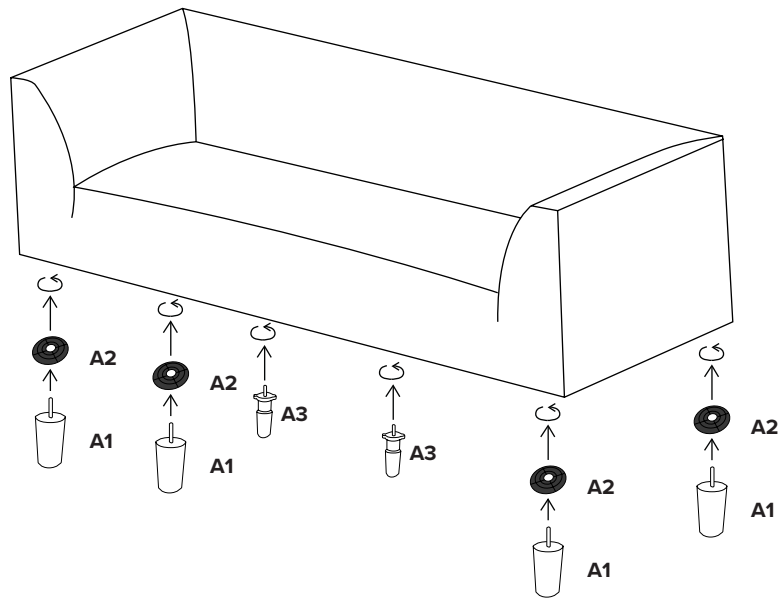

vtwonen

huiscollectie

HOLLANDIA 3-SEATER SOFA

A1
4X LEG
9,5 CM

A2
4X PLASTIC
CAP

A3
2X LEG
9,5 CM

OPTIONAL COMBINING 2- AND 3-SEATER

B1
8X SCREW
3,5 X 25 MM

B2 **B3**
1X CONNECTION
PIECE