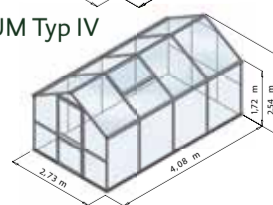

NOVUM Typ IV

(Abbildungen zeigen ggf. Sonderausstattung)