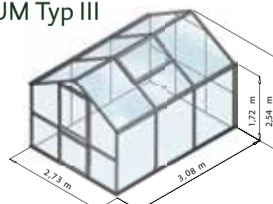

NOVUM Typ III