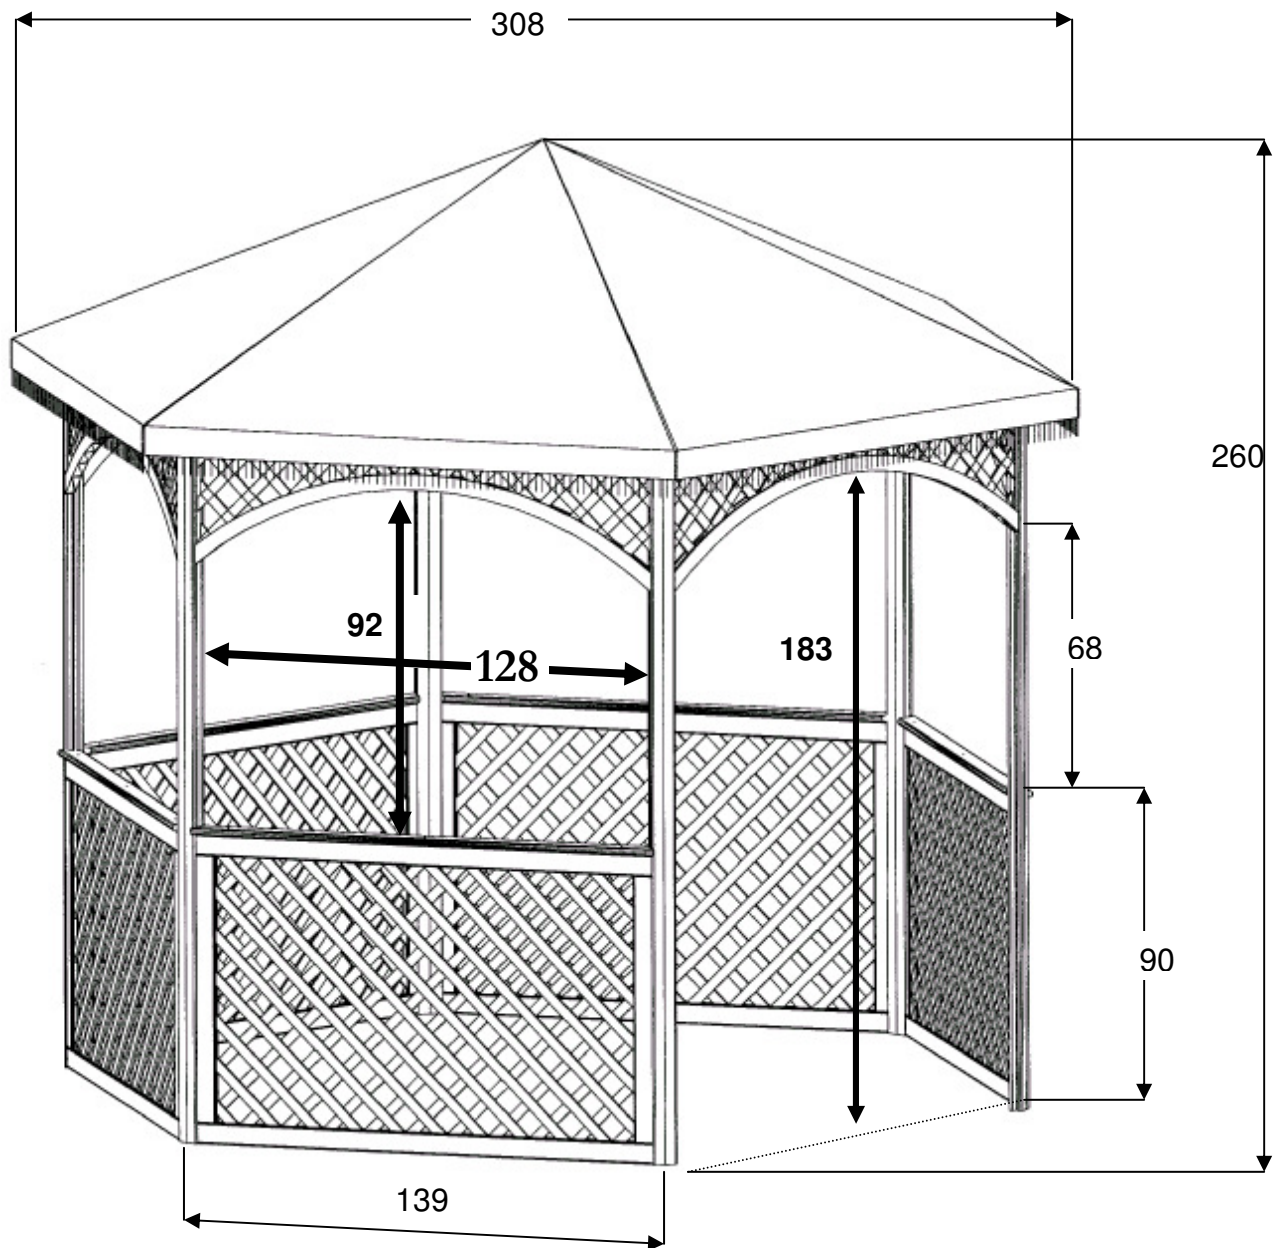

Pavillon "Palma" mit Foliendach
Art.-Nr.: 377/13
Maßangaben in Zentimeter

**!!! Der abgebildete Pavillon ist "Vienna" !!!
Masse sind identisch**

Durchmesser innen : 270 cm
Höhe innen : 253 cm
Pfostenmaß: 3,4 x 3,8 (mit Nut)