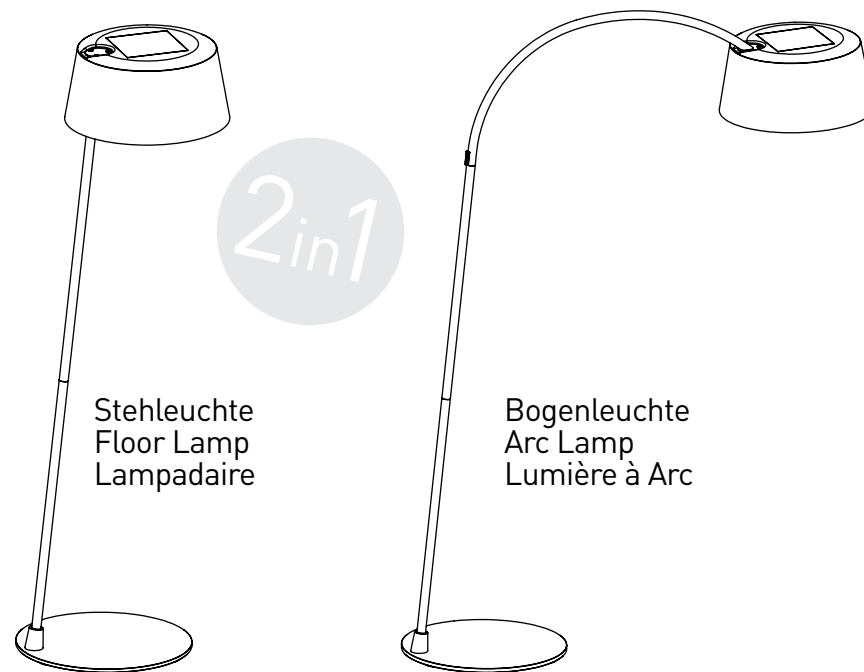

4 Bogenleuchte  
Arc Lamp  
Lumière à Arc

5 Stehleuchte  
Floor Lamp  
Lampadaire

220510 ASM ML 44-01-01 ISA-BELLE DE-EN-FR V1 ©2021 Moree Germany GmbH

www.moree.de

Moree Germany GmbH  
Kaiserswerther Markt 11  
40489 Düsseldorf  
Germany

# ISA-BELLE

Montageanleitung/Assembly Manual/Assemblage Manuel

Mod. 44-01-01 Designed by Moree in Germany

**moree**<sup>®</sup>  
GERMANY

DE Bauteile auf eine weiche Unterlage legen, um ein Verkratzen zu vermeiden.  
 EN Place the parts on a soft surface in order to avoid scratching.  
 FR Placer les pièces sur une surface douce afin d'éviter les rayures.