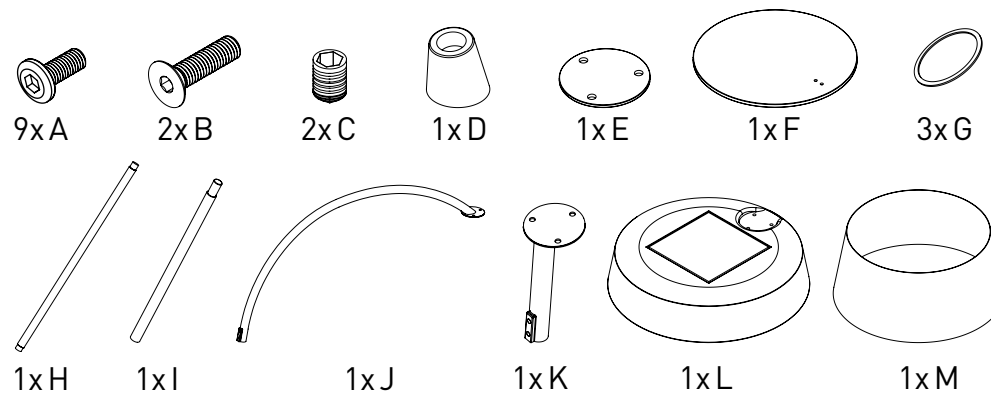

# ISA-BELLE

Montageanleitung/Assembly Manual/Assemblage Manuel

Mod. 44-01-01 Designed by Moree in Germany

**moree**<sup>®</sup>  
GERMANY

DE Bauteile auf eine weiche Unterlage legen, um ein Verkratzen zu vermeiden.  
 EN Place the parts on a soft surface in order to avoid scratching.  
 FR Placer les pièces sur une surface douce afin d'éviter les rayures.