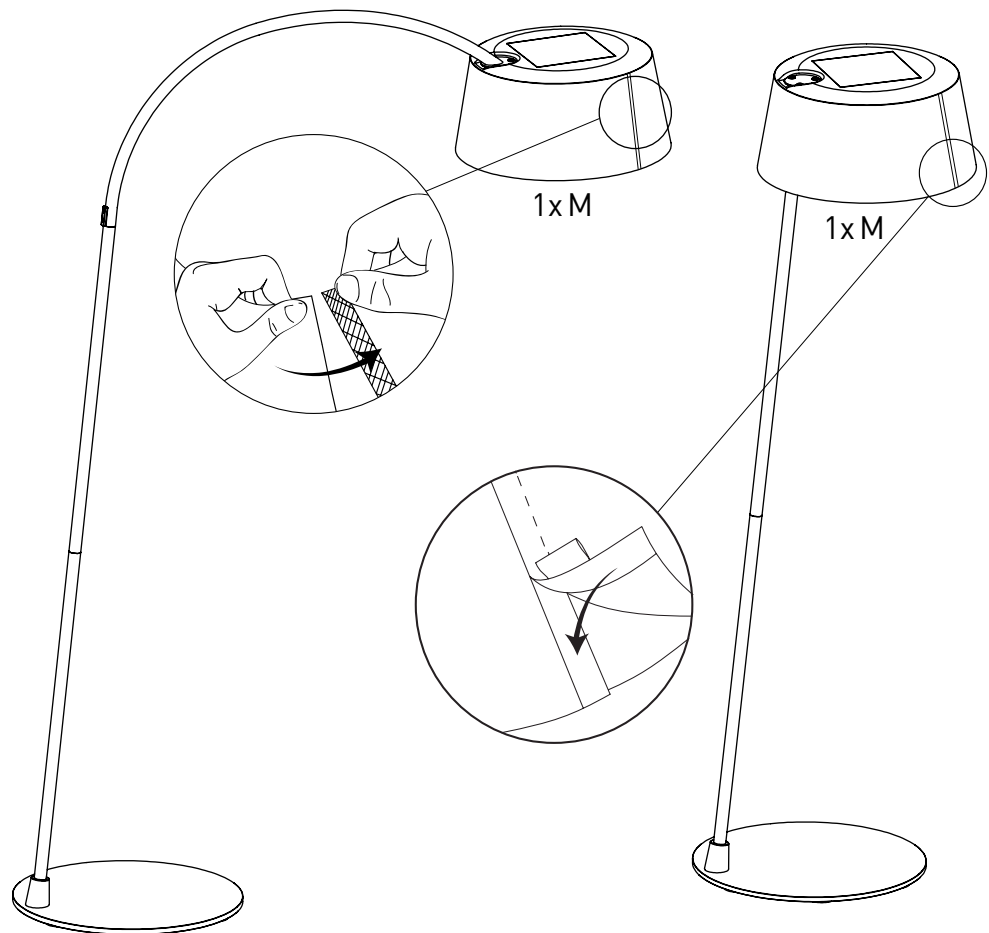

4 Bogenleuchte  
Arc Lamp  
Lumière à Arc

5 Stehleuchte  
Floor Lamp  
Lampadaire

220510 ASM ML 44-01-01 ISA-BELLE DE-EN-FR V1 ©2021 Moree Germany GmbH

www.moree.de

Moree Germany GmbH  
Kaiserswerther Markt 11  
40489 Düsseldorf  
Germany

# ISA-BELLE

Montageanleitung/Assembly Manual/Assemblage Manuel

Mod. 44-01-01 Designed by Moree in Germany

**moree**<sup>®</sup>  
GERMANY

DE Bauteile auf eine weiche Unterlage legen, um ein Verkratzen zu vermeiden.  
 EN Place the parts on a soft surface in order to avoid scratching.  
 FR Placer les pièces sur une surface douce afin d'éviter les rayures.